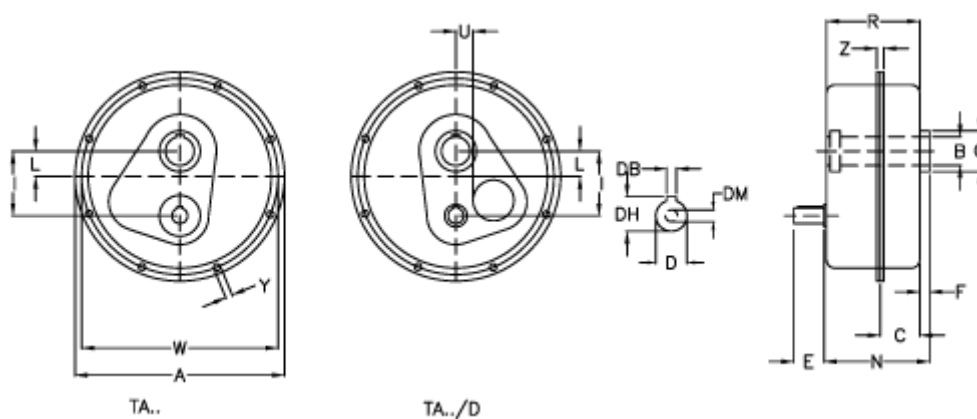

Varenummer: 29480403320
 Beskrivelse: Aksegear TA 40.40D $i=33,2$
 ekskl. Smøremiddel

Mål

a	= 322	E = 50	Vægt (kg) = 28
Betegnelse	= TA 40.40D	F = 11	W = 302
B G7	= 40	I = 112	Y = 8.5
C	= 57	L = 30	Z = 20.5
DB	= 8	N = 150.0	
DH	= 27.0	Q = 60	
D h6	= 24	R = 144.0	
DM	= M8	U = 22	